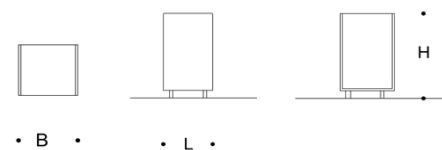

Tischleuchte, Typ 2

Art.Nr.	L	B	H	Material	Gewicht	Leuchtmittel	Sockel	Watt	CHF/inkl. MWSt	dimmbar
T2- SST-K/L	120	130	220	Schwarzstahl	ca. 2850g	ESL / LED	E27	9 / 6.5	284	nein
T2- SST-Lm	120	130	220	Schwarzstahl	ca. 2850g	LED Stripes	-	7.6	338	ja*
T2- EST-K/L	120	130	220	Edelstahl	ca. 2850g	ESL / LED	E27	9 / 6.5	377	nein
T2- EST-Lm	120	130	220	Edelstahl	ca. 2850g	LED Stripes	-	7.6	431	ja*

- Versandkosten: Schweiz 15.00 Fr./Stk., übrige Länder auf Anfrage

- *Mehrpreis dimmbar 38.00 Fr.

- Messing auf Anfrage