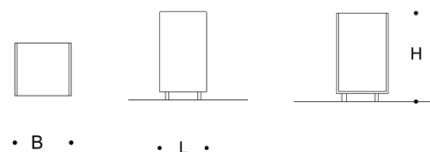

Tischleuchte, Typ 3

Art.Nr.	L	B	H	Material	Gewicht	Leuchtmittel	Sockel	Watt	CHF/inkl. MWSt	dimmbar
T3- SST-K/L	90	90	220	Schwarzstahl	ca. 1900g	ESL / LED	E27	9 / 6.5	259	nein
T3- SST-Lm	90	90	220	Schwarzstahl	ca. 1900g	LED Stripes	-	7.6	313	ja*
T3- EST-K/L	90	90	220	Edelstahl	ca. 1900g	ESL / LED	E27	9 / 6.5	320	nein
T3- EST-Lm	90	90	220	Edelstahl	ca. 1900g	LED Stripes	-	7.6	374	ja*

- Versandkosten: Schweiz 15.00 Fr./Stk., übrige Länder auf Anfrage

- *Mehrpreis dimmbar 38.00 Fr.

- Messing auf Anfrage