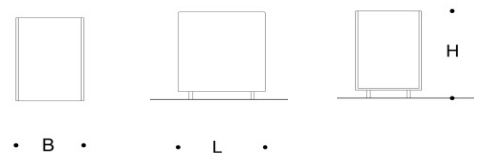

Tischleuchte, Typ 1

Art.Nr.	L	B	H	Material	Gewicht	Leuchtmittel	Sockel	Watt	CHF/inkl. MWSt	dimmbar
T1- SST-K/L	200	150	220	Schwarzstahl	ca. 4800g	ESL / LED	E27	9 / 6.5	332	nein
T1- SST-Lm	200	150	220	Schwarzstahl	ca. 4800g	LED Stripes	-	7.6	386	ja*
T1- EST-K/L	200	150	220	Edelstahl	ca. 4800g	ESL / LED	E27	9 / 6.5	428	nein
T1- EST-Lm	200	150	220	Edelstahl	ca. 4800g	LED Stripes	-	7.6	482	ja*

- Versandkosten: Schweiz 15.00 Fr./Stk., übrige Länder auf Anfrage

- *Mehrpreis dimmbar 38.00 Fr.

- Messing auf Anfrage