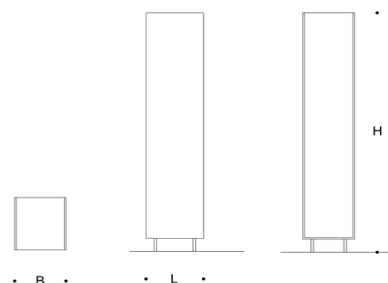

Bodenleuchte, Typ 1 FS

Art.Nr.	L	B	H	Material	Gewicht	Leuchtmittel	Sockel	Watt	CHF/inkl. MWSt	dimmbar
B1- SST-K	180	150	820	Schwarzstahl	ca. 7500g	ESL	2G11	40/55	730	ja*
B1- SST-Lm	180	150	820	Schwarzstahl	ca. 7500g	LED Stripes	-	21.8	891	ja**
B1- EST-K	180	150	820	Edelstahl	ca. 7500g	ESL	2G11	40/55	906	ja*
B1- EST-Lm	180	150	820	Edelstahl	ca. 7500g	LED Stripes	-	21.8	1152	ja**

- Versandkosten: Schweiz 30.00 Fr/Stk., übrige Länder auf Anfrage

- *Mehrpreis dimmbar 82.00 Fr.

- **Mehrpreis dimmbar 66.00 Fr.

- Messing auf Anfrage