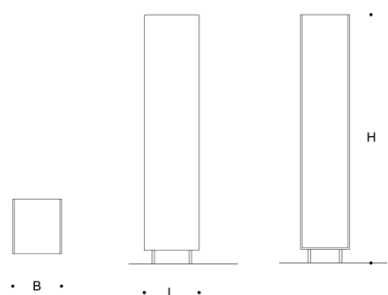

Bodenleuchte, Typ 2 FS

Art.Nr.	L	B	H	Material	Gewicht	Leuchtmittel	Sockel	Watt	CHF/inkl. MWSt	dimmbar
B2- SST-K	120	130	600	Schwarzstahl	ca. 9500g	ESL	2G11	40/55	608	ja*
B2- SST-Lm	120	130	600	Schwarzstahl	ca. 9500g	LED Stripes	-	15.6	789	ja**
B2- EST-K	120	130	600	Edelstahl	ca. 9500g	ESL	2G11	40/55	802	ja*
B2- EST-Lm	120	130	600	Edelstahl	ca. 9500g	LED Stripes	-	15.6	980	ja**

- Versandkosten: Schweiz 30.00 Fr/Stk., übrige Länder auf Anfrage

- *Mehrpreis dimmbar 82.00 Fr.

- **Mehrpreis dimmbar 66.00 Fr.

- Messing auf Anfrage