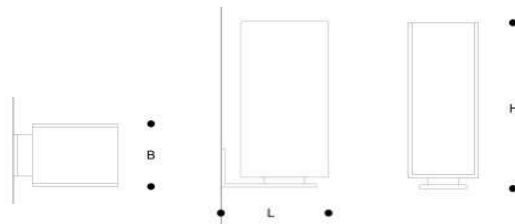

Wandleuchte, AP/UP

Art.Nr.	L	B	H	Material	Gewicht	Leuchtmittel	Sockel	Watt	CHF/inkl. MWSt	dimmbar
W- SST-K/L	135	90	234	Schwarzstahl	ca. 2900g	ESL / LED	E27	9 / 6.5	326	nein
W- SST-Lm	135	90	234	Schwarzstahl	ca. 2900g	LED Stripes	-	7.6	380	ja*
W- EST-K/L	135	90	234	Edelstahl	ca. 2900g	ESL / LED	E27	9 / 6.5	460	nein
W- EST-Lm	135	90	234	Edelstahl	ca. 2900g	LED Stripes	-	7.6	514	ja*

- Versandkosten: Schweiz 15.00 Fr./Stk., übrige Länder auf Anfrage
- UP-Element: Kunststoff-Rohr, D=30mm, L=55mm, inklusive
- *Mehrpreis dimmbar 38.00 Fr.
- Messing auf Anfrage

Acrylglaseinsätze

In den Farben Weiss, Weiss "Opal", Creme, Orange, Gelb, Grün, Blau, Rot

CHF/inkl. MWSt.

Für Tischleuchte Typ 1	47.00
Für Tischleuchte Typ 2	45.00
Für Tischleuchte Typ 3	41.00
Für Bodenleuchte Typ 1	82.00
Für Bodenleuchte Typ 2	72.00
Für Wandleuchte	41.00

Farbige Leuchtmittel

Alle LED Leuchtmittel sind auf Anfrage farbig erhältlich (RGB-Farben).

Gültigkeit

Gültig ab 01. Jan. 2018, alle Rechte vorbehalten, Änderungen vorbehalten.

Materialien

Lampenfuss: Schwarzstahl,
Edelstahl oder Messing, 5mm
Einsatz: Acrylglas, 3mm
Kabel, Schalter und Stecker transparent

Leuchtmittel

ESL = Energiesparlampe
LED = LED-Lampe
LED Stripes= LED Streifen

Für alle Leuchten gilt

Leuchtenpreise inkl. Leuchtmittel, EVG, Netzteil.
Exkl. Mehrkosten dimmbar, exkl. Versandkosten.
Schutzart IP20 / Fremdkörper min. 12mm.
Lieferfristen und Garantieleistungen auf Anfrage.

Abkürzungen

L/B/H = Länge/Breite/Höhe, in Millimeter [mm]
FS = Fusstretschalter
AP/UP = Aufputz- oder Unterputzmontage möglich
EVG = Elektronisches Vorschaltgerät